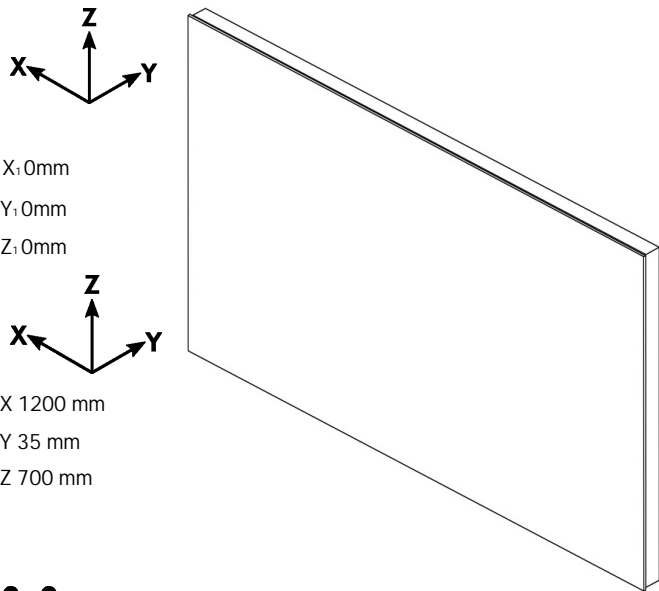

STRIPE ZCO 120

- X 1200 mm
- Z 700 mm
- A 190 mm
- B 177 mm
- C mm
- D 1/2 Z
- E 1/2 X
- F mm
- G mm
- H mm
- I mm
- J mm

220V-240V~ ; 50Hz-60Hz ; max. 24W ; IP67 ; 4000K