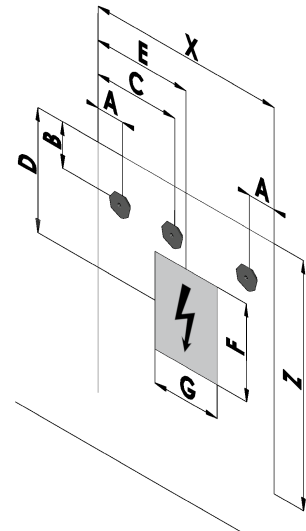

STRIPE ZCO 120

- X 1200 mm
- Z 700 mm
- A 190 mm
- B 177 mm
- C mm
- D 1/2 Z
- E 1/2 X
- F mm
- G mm
- H mm
- I mm
- J mm

220V-240V~ ; 50Hz-60Hz ; max. 24W ; IP67 ; 4000K