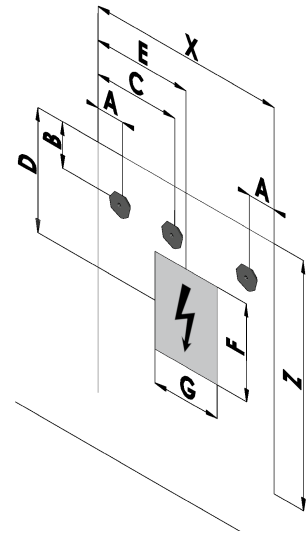

STRIPE ZCO 100

- X 1000 mm
- Z 700 mm
- A 190 mm
- B 177 mm
- C mm
- D 1/2 Z
- E 1/2 X
- F mm
- G mm
- H mm
- I mm
- J mm

220V-240V~ ; 50Hz-60Hz ; max. 24W ; IP67 ; 4000K