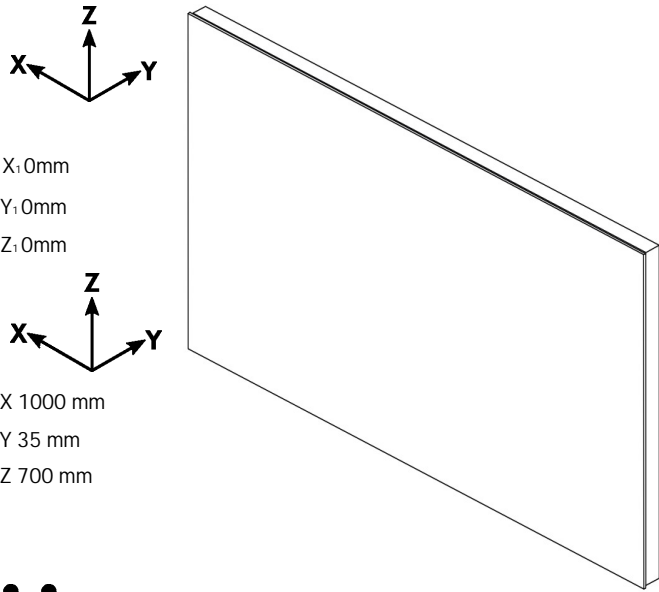

STRIPE ZCO 100

- X 1000 mm
- Z 700 mm
- A 190 mm
- B 177 mm
- C mm
- D 1/2 Z
- E 1/2 X
- F mm
- G mm
- H mm
- I mm
- J mm

220V-240V~ ; 50Hz-60Hz ; max. 24W ; IP67 ; 4000K