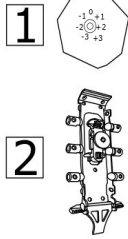

STING GA2E 120

X: 0 mm
Y: 0 mm
Z: 0 mm

X: 1200 mm
Y: 138 mm
Z: 739 mm

X 1200 mm
Z 739 mm
A 80 mm
B 150 mm
C 600 mm
D 1/2 Z
E 1/2 X
F 500 mm
G 300 mm
H mm
I mm
J mm