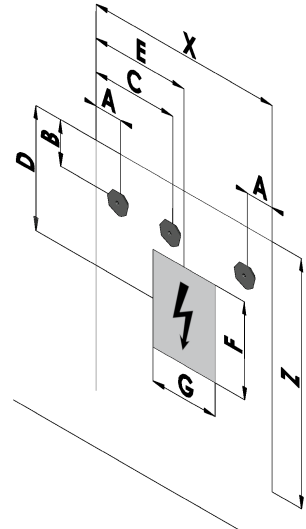

X: 0mm  
Y: 0mm  
Z: 0mm

X: 800 mm  
Y: 138 mm  
Z: 739 mm

X 800 mm  
Z 739 mm  
A 80 mm  
B 120 mm  
C mm  
D 1/2 Z  
E 1/2 X  
F 500 mm  
G 300 mm  
H mm  
I mm  
J mm

220V-240V~ ; 50Hz-60Hz ; max. 500W ; IP44 ; 4000K 

 Max. 50 Kg