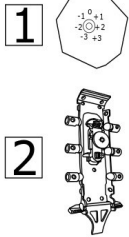

X: 0 mm  
Y: 0 mm  
Z: 0 mm

X: 0 mm  
Y: 138 mm  
Z: 820 mm

X: 0 mm  
Z: 820 mm  
A: 80 mm  
B: 195 mm  
C: 500 mm  
D: 1/2 Z  
E: 1/2 X  
F: 400 mm  
G: 300 mm  
H: mm  
I: mm  
J: mm

220V-240V~ ; 50Hz-60Hz ; 30W ; IP44 ; 4000K