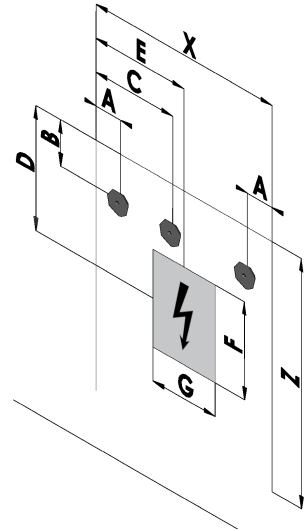

NEXT GA20 080

X: 0 mm
Y: 0 mm
Z: 0 mm

X: 800 mm
Y: 138 mm
Z: 820 mm

X 800 mm
Z 820 mm
A 80 mm
B 195 mm
C mm
D 1/2 Z
E 1/2 X
F 400 mm
G 300 mm
H mm
I mm
J mm

220V-240V~ ; 50Hz-60Hz ; 15W ; IP44 ; 4000K

max. Kg Max. 50 Kg