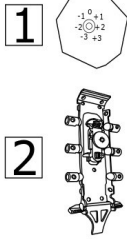

NEXT GA20 080

X: 0 mm
Y: 0 mm
Z: 0 mm

X: 800 mm
Y: 138 mm
Z: 820 mm

X 800 mm
Z 820 mm
A 80 mm
B 195 mm
C mm
D 1/2 Z
E 1/2 X
F 400 mm
G 300 mm
H mm
I mm
J mm

220V-240V~ ; 50Hz-60Hz ; 15W ; IP44 ; 4000K

max. Kg Max. 50 Kg