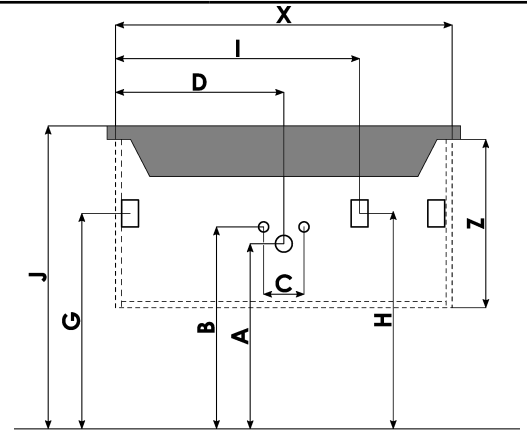

MODULE SZZ6 240 U103

U103

X: 460mm

Y: 390mm

Z: 125mm

X: 2400 mm

Y: 500 mm

Z: 418 mm

A

- A 560 mm
- B 600 mm
- C 80-100 mm
- D 1200 mm
- E 798 mm
- F ... mm
- G 656 mm
- H 656 mm
- I 752/849/1550/1647/2348 mm
- J 860 mm
- M mm
- N mm

! A=B

B