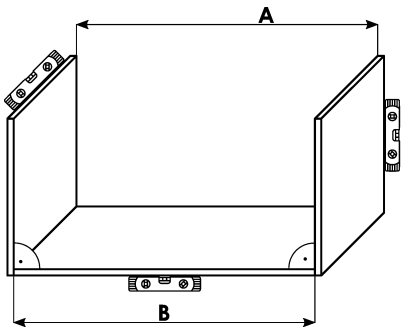

MODULE SZZ6 240 U103

U103

X: 460mm

Y: 390mm

Z: 125mm

X: 2400 mm

Y: 500 mm

Z: 418 mm

A

- A 560 mm
- B 600 mm
- C 80-100 mm
- D 1200 mm
- E 798 mm
- F ... mm
- G 656 mm
- H 656 mm
- I 752/849/1550/1647/2348 mm
- J 860 mm
- M mm
- N mm

! A=B

B