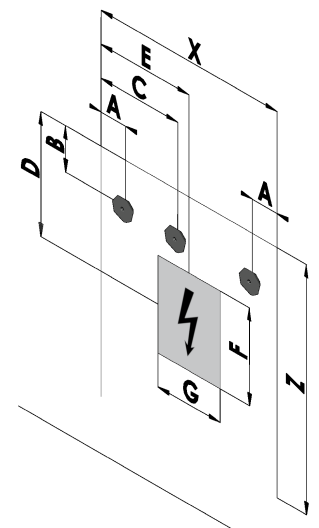

- X 724 mm
- Z 863 mm
- A mm
- B mm
- C mm
- D 1/2 Z
- E 1/2 X
- F mm
- G mm
- H mm
- I mm
- J mm

220V-240V~ ; 50Hz-60Hz ; max. 500W ; IP44 ; 4000K 

max. Kg Max. 50 Kg