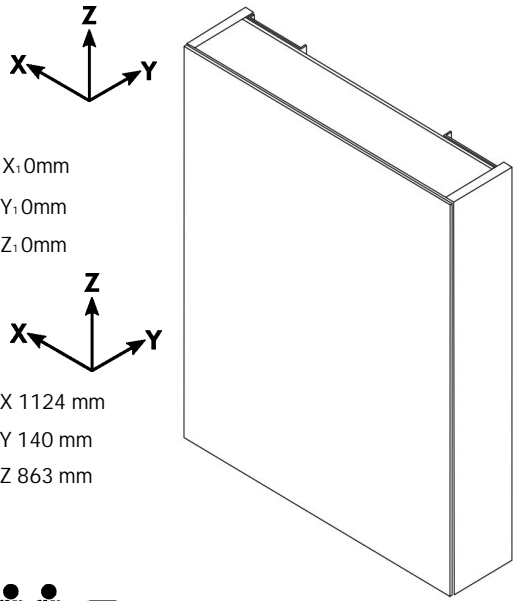

GRID GA3OE 100

- X 1124 mm
- Z 863 mm
- A mm
- B mm
- C mm
- D 1/2 Z
- E 1/2 X
- F mm
- G mm
- H mm
- I mm
- J mm

220V-240V~ ; 50Hz-60Hz ; max. 500W ; IP44 ; 4000K 

 max. 50 Kg