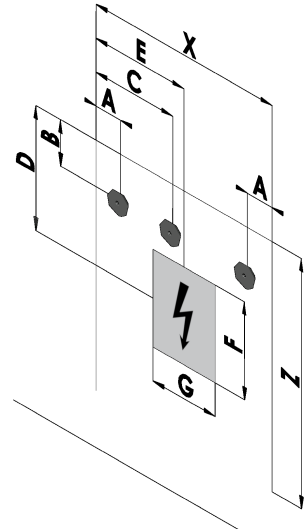

GRID GA3OE 100

- X 1124 mm
- Z 863 mm
- A mm
- B mm
- C mm
- D 1/2 Z
- E 1/2 X
- F mm
- G mm
- H mm
- I mm
- J mm

220V-240V~ ; 50Hz-60Hz ; max. 500W ; IP44 ; 4000K 

 max. 50 Kg