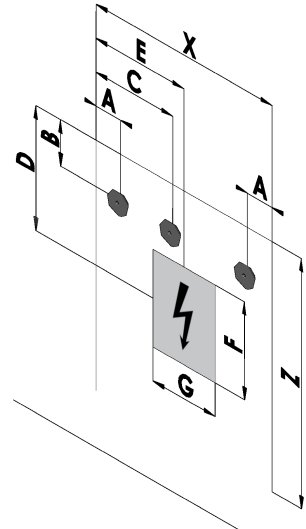

- X 724 mm
- Z 863 mm
- A mm
- B mm
- C mm
- D 1/2 Z
- E 1/2 X
- F mm
- G mm
- H mm
- I mm
- J mm

220V-240V~ ; 50Hz-60Hz ; max. 500W ; IP44 ; 4000K 

 Max. 50 Kg