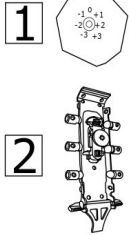

O001

X<sub>i</sub> 300mm

Y<sub>i</sub> 105mm

Z<sub>i</sub> 40mm

X 500 mm

Y 150 mm

Z 700 mm

X 500 mm

Z 700 mm

A 80 mm

B 120 mm

C mm

D 1/2 Z

E 1/2 X

F 300 mm

G 300 mm

H mm

I mm

J mm

220V-240V~ ; 50Hz-60Hz ; max. 500W ; IP44