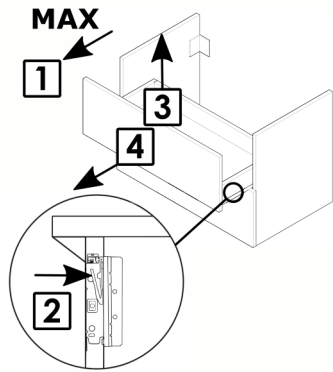

I mm

J 860 mm

M mm

N 31 mm

J

Art.No

A

B

Z<sub>1</sub> = Triumph:  
SZZ A<sub>1</sub> = 80 mm  
SZZ1 A<sub>1</sub> = 80 mm  
SZZ2 A<sub>1</sub> = 80 mm

Z<sub>1</sub> = Kube, Joy, Joy 3:  
SZZ A<sub>1</sub> = 230 mm  
SZZ1 A<sub>1</sub> = 120 mm  
SZZ2 A<sub>1</sub> = 120 mm