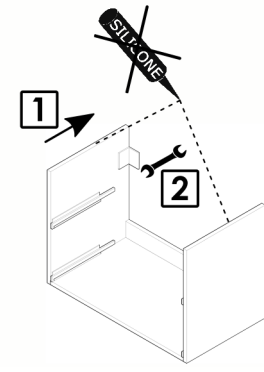

I mm

J 860 mm

M mm

N 31 mm

J

Art.No

A

B

Z<sub>1</sub> = Triumph:  
SZZ A<sub>1</sub> = 80 mm  
SZZ1 A<sub>1</sub> = 80 mm  
SZZ2 A<sub>1</sub> = 80 mm

Z<sub>1</sub> = Kube, Joy, Joy 3:  
SZZ A<sub>1</sub> = 230 mm  
SZZ1 A<sub>1</sub> = 120 mm  
SZZ2 A<sub>1</sub> = 120 mm