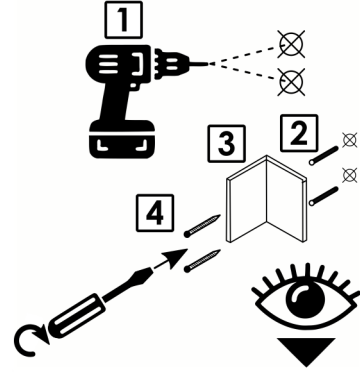

I mm

J 860 mm

M mm

N 31 mm

J

Art.No

A

B

Z<sub>1</sub> = Triumph:  
SZZ A<sub>1</sub> = 80 mm  
SZZ1 A<sub>1</sub> = 80 mm  
SZZ2 A<sub>1</sub> = 80 mm

Z<sub>1</sub> = Kube, Joy, Joy 3:  
SZZ A<sub>1</sub> = 230 mm  
SZZ1 A<sub>1</sub> = 120 mm  
SZZ2 A<sub>1</sub> = 120 mm