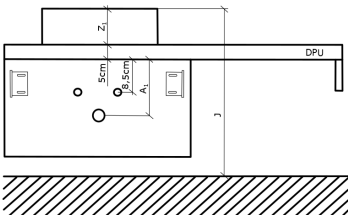

I mm

J 860 mm

M mm

N 31 mm

J

Art.No

A

B

Z<sub>1</sub> = Triumph:  
SZZ A<sub>1</sub> = 80 mm  
SZZ1 A<sub>1</sub> = 80 mm  
SZZ2 A<sub>1</sub> = 80 mm

Z<sub>1</sub> = Kube, Joy, Joy 3:  
SZZ A<sub>1</sub> = 230 mm  
SZZ1 A<sub>1</sub> = 120 mm  
SZZ2 A<sub>1</sub> = 120 mm