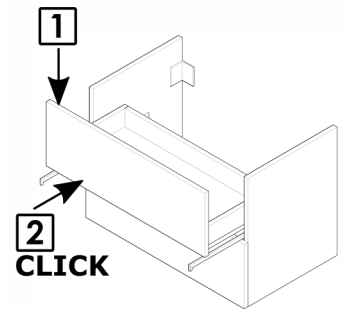

I mm

J 860 mm

M mm

N 31 mm

J

Art.No

Max. 50 Kg

A

B

Z₁ = Triumph:

SZZ A₁ = 80 mm

SZZ1 A₁ = 80 mm

SZZ2 A₁ = 80 mm

Z₁ = Kube, Joy, Joy 3:

SZZ A₁ = 230 mm

SZZ1 A₁ = 120 mm