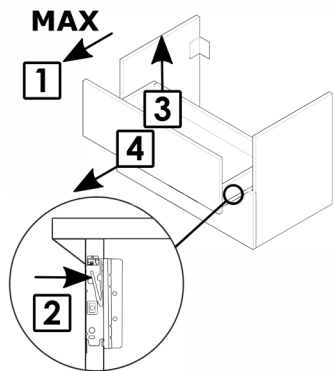

I mm

J 860 mm

M mm

N 31 mm

J

Art.No

Max. 50 Kg

A

B

Z₁ = Triumph:

SZZ A₁ = 80 mm

SZZ1 A₁ = 80 mm

SZZ2 A₁ = 80 mm

Z₁ = Kube, Joy, Joy 3:

SZZ A₁ = 230 mm

SZZ1 A₁ = 120 mm