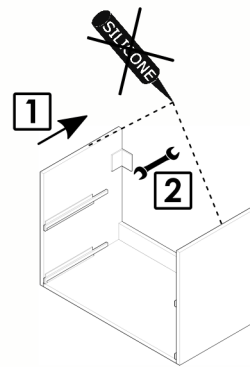

I mm

J 860 mm

M mm

N 31 mm

J

Art.No

Max. 50 Kg

A

B

Z₁ = Triumph:

SZZ A₁ = 80 mm

SZZ1 A₁ = 80 mm

SZZ2 A₁ = 80 mm

Z₁ = Kube, Joy, Joy 3:

SZZ A₁ = 230 mm

SZZ1 A₁ = 120 mm