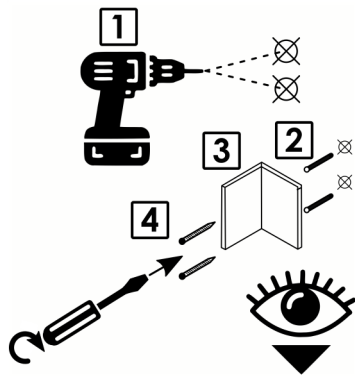

XXX

X: 0mm

Y: 0mm

Z: 0mm

X: 1200 mm

Y: 500 mm

Z: 200 mm

A

B

- A mm
- B mm
- C 80-120 mm
- D mm
- E mm
- F mm
- G mm
- H mm
- I mm
- J 860 mm
- M mm
- N 31 mm

J  Art.No

 max. 50 Kg

A

B

Z<sub>1</sub> = Triumph:

- SZZ A<sub>1</sub> = 80 mm
- SZZ1 A<sub>1</sub> = 80 mm
- SZZ2 A<sub>1</sub> = 80 mm

Z<sub>1</sub> = Kube, Joy, Joy 3:

- SZZ A<sub>1</sub> = 230 mm
- SZZ1 A<sub>1</sub> = 120 mm
- SZZ2 A<sub>1</sub> = 120 mm