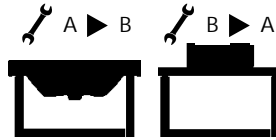

B

- A mm
- B mm
- C 80-120 mm
- D mm
- E mm
- F mm
- G mm
- H mm
- I mm
- J 860 mm
- M mm
- N 31 mm

J  Art.No

 max. 50 Kg

A

B

Z<sub>1</sub> = Triumph:

- SZZ A<sub>1</sub> = 80 mm
- SZZ1 A<sub>1</sub> = 80 mm
- SZZ2 A<sub>1</sub> = 80 mm

Z<sub>1</sub> = Kube, Joy, Joy 3:

- SZZ A<sub>1</sub> = 230 mm
- SZZ1 A<sub>1</sub> = 120 mm
- SZZ2 A<sub>1</sub> = 120 mm