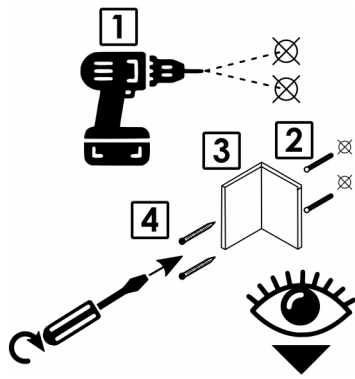

I mm

J 860 mm

M mm

N 31 mm

J  Art.No

A

B

Z₁ = Triumph:

SZZ A₁ = 80 mm
SZZ1 A₁ = 80 mm
SZZ2 A₁ = 80 mm

Z₁ = Kube, Joy, Joy 3:

SZZ A₁ = 230 mm
SZZ1 A₁ = 120 mm
SZZ2 A₁ = 120 mm