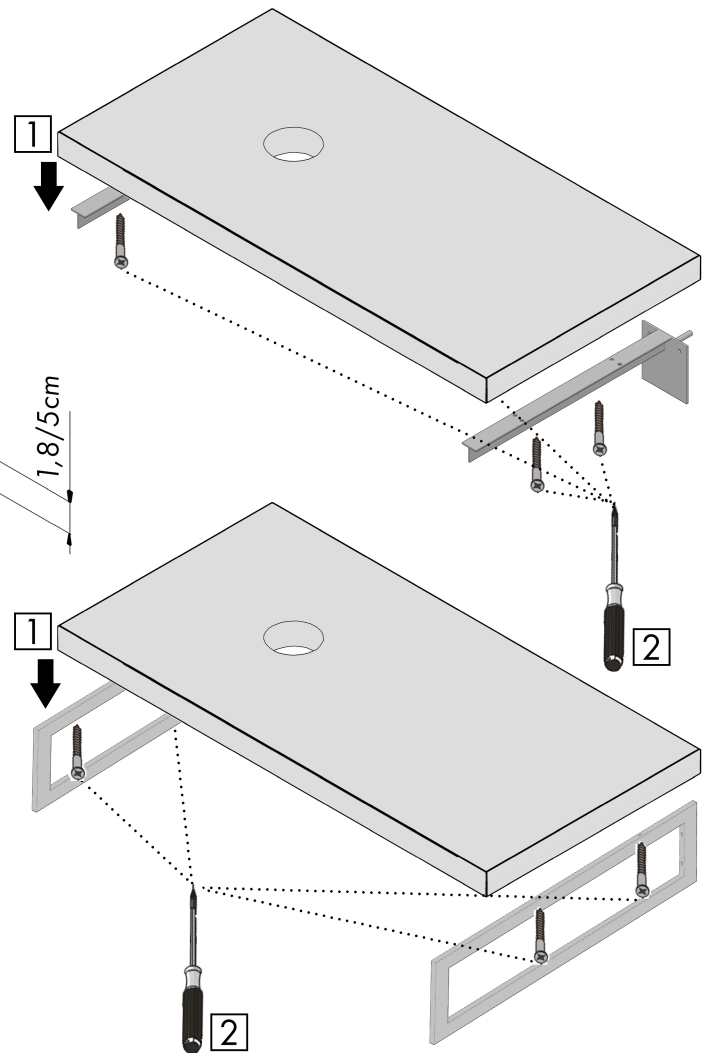

WASHTISCHPLATTE/ ABDECKPLATTE 18mm

001346

001339