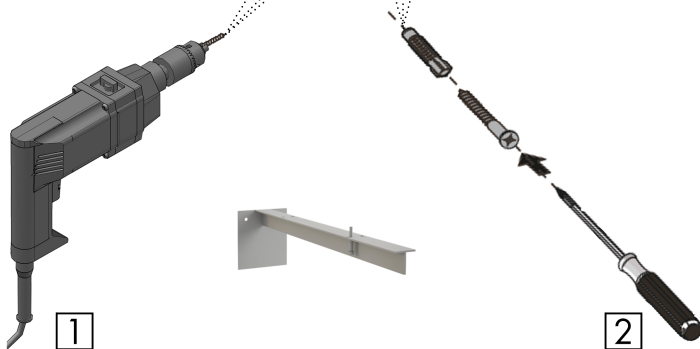

WASHTISCHPLATTE/ ABDECKPLATTE 18mm

001346

001339