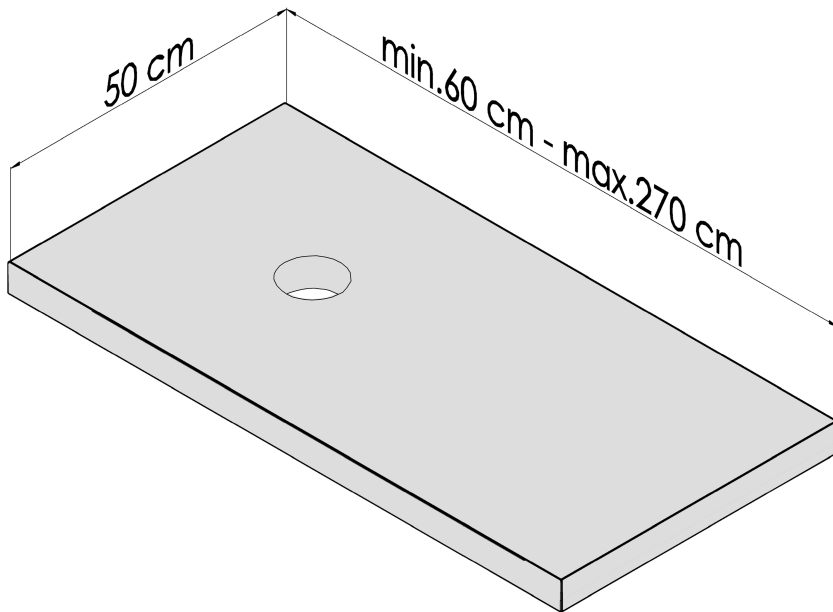

WASHTISCHPLATTE/ ABDECKPLATTE 18mm

001346

001339