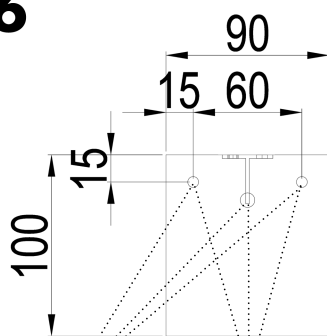

WASHTISCHPLATTE/ ABDECKPLATTE 18mm

001346

001339