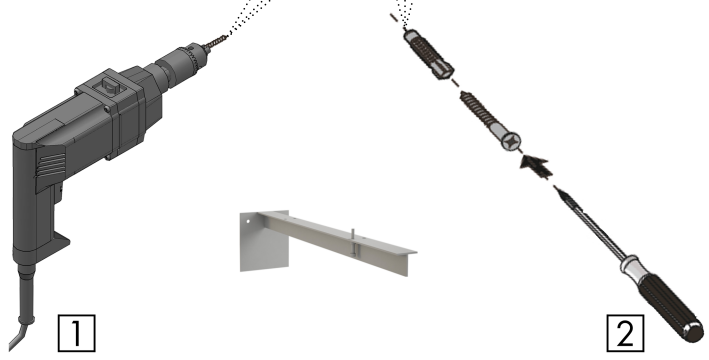

UMÝVADLOVÉ DOSKY/ ODKLADACIE DOSKY 18mm

dreja  [®]

001346

001339