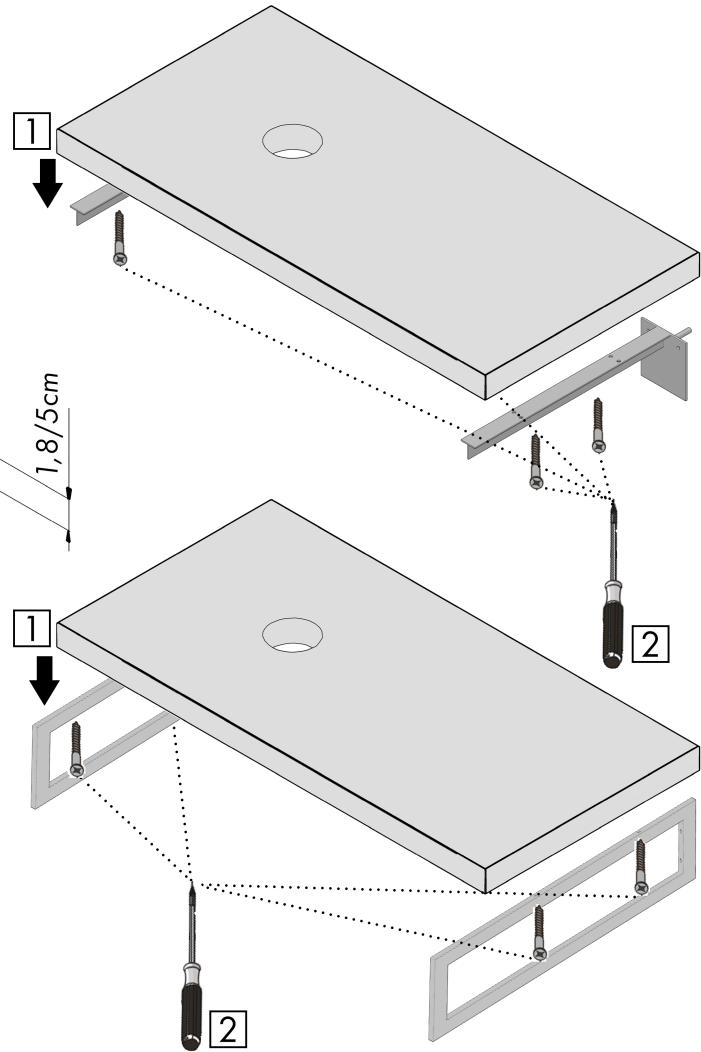

UMÝVADLOVÉ DOSKY/ ODKLADACIE DOSKY 18mm

dreja  [®]

001346

001339