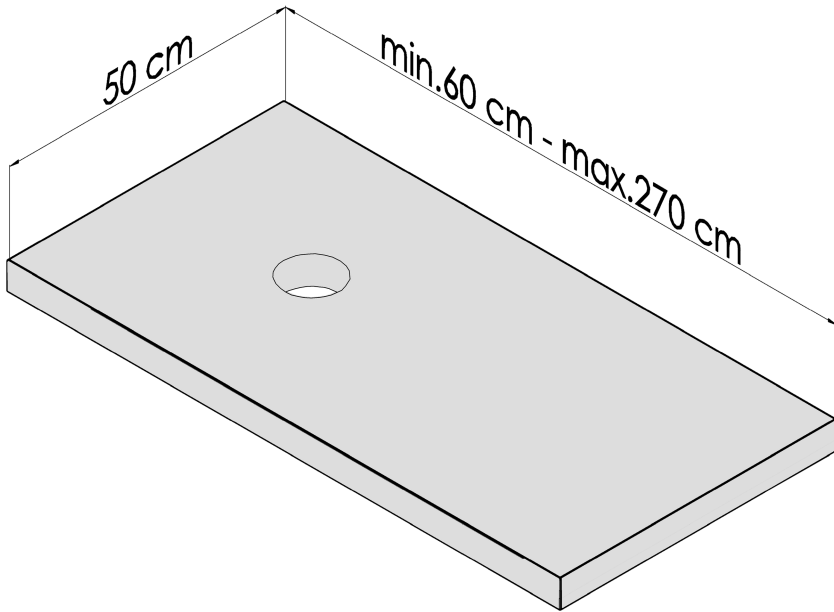

UMÝVADLOVÉ DOSKY/ ODKLADACIE DOSKY 18mm

dreja  [®]

001346

001339