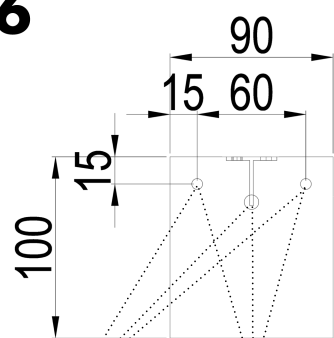

UMÝVADLOVÉ DOSKY/ ODKLADACIE DOSKY 18mm

dreja  [®]

001346

001339