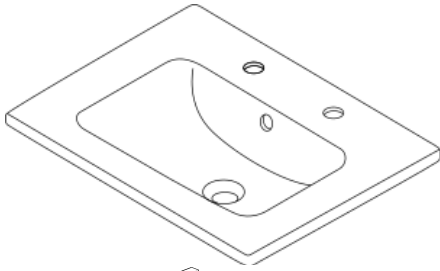

U121

X: 1226mm

Y: 460mm

Z: 13mm

X: 1200 mm

Y: 445 mm

Z: 390 mm

A

B

- A 570 mm
- B 670 mm
- C 80-120 mm
- D 600 mm
- E ... mm
- F 500 mm
- G 685 mm
- H ... mm
- I ... mm
- J 860 mm
- M mm
- N mm

J

Art.No 003012

max. 50 Kg

A

B