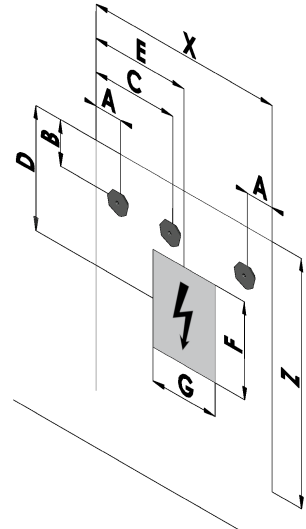

X: 0mm
Y: 0mm
Z: 0mm

X: 600 mm
Y: 138 mm
Z: 820 mm

X: 600 mm
Z: 820 mm
A: 80 mm
B: 195 mm
C: mm
D: 1/2 Z
E: 1/2 X
F: 400 mm
G: 300 mm
H: mm
I: mm
J: mm

220V-240V~ ; 50Hz-60Hz ; max. 500W ; IP44 ; 4000K 

 Max. 50 Kg