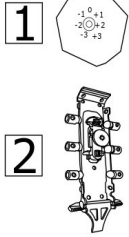

X: 0mm
Y: 0mm
Z: 0mm

X: 600 mm
Y: 138 mm
Z: 820 mm

X: 600 mm
Z: 820 mm
A: 80 mm
B: 195 mm
C: mm
D: 1/2 Z
E: 1/2 X
F: 400 mm
G: 300 mm
H: mm
I: mm
J: mm

220V-240V~ ; 50Hz-60Hz ; max. 500W ; IP44 ; 4000K 

 Max. 50 Kg